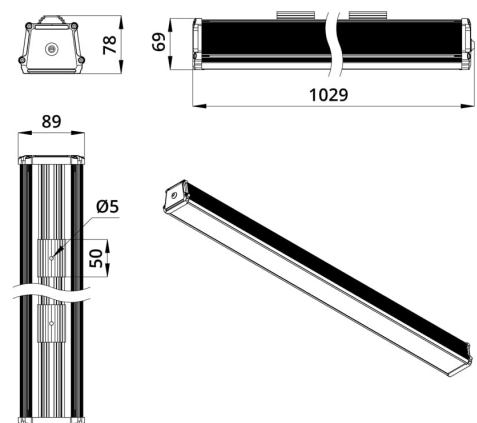

2. КСС и Габаритный чертёж

Кривая силы света

Габаритный чертёж

3. Основные технические данные и характеристики

Характеристики	Значение
Мощность, [Вт ±10%]:	50
Световой поток светильника, [лм ±5%]:	8 300
Номинальная коррелированная цветовая температура по ГОСТ 34819-2021, [К]:	5 000
Тип кривой силы света:	косинусная
Тип рассеивателя:	прозрачный
Угол излучения, [°]:	120
Индекс цветопередачи (CRI), не менее:	70
Коэффициент пульсации (Кп), не более, [%]:	1
Род тока:	АС
Напряжение питания, [В]:	~176-264
Частота напряжения электропитания, [Гц ±10%]:	50
Коэффициент мощности (P _f), не менее:	0,98
Класс защиты от поражения электрическим током (по ГОСТ IEC 60598-1-2017):	I
Рекомендуемая высота установки, [м]:	2-12
Степень защиты от пыли и влаги (по ГОСТ Р МЭК 60598-1-2017):	IP67
Климатическое исполнение (по ГОСТ 15150-69):	УХЛ2
Температура эксплуатации, [°С]:	от -50 до +50
Срок службы светильника, не менее, [лет]:	12
Срок службы светодиодов, не менее, [ч]:	100 000
Гарантийный срок на светильник, [мес.]:	60
Материал корпуса:	экструдированный сплав алюминия
Материал рассеивателя:	УФ-стабилизированный поликарбонат
Цвет покраски:	-
Габаритные размеры, не более, [мм]:	1029×89×78
Тип крепления:	защёлка (j-hook)
Масса, [кг]:	2,5