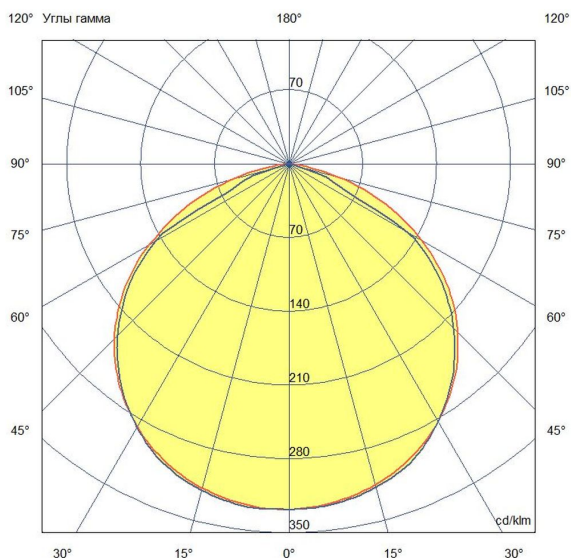

Технические данные

Светодиодный светильник ПромЛед Т-ЛИНИЯ
v2.0-50 5000K 1000мм Прозрачный

1. Описание серии

Серия линейных светодиодных светильников для освещения промышленных помещений и производственных цехов, автосалонов и автосервисов, спортивных объектов и прочих помещений с высокими потолками.

2. КСС и Габаритный чертёж

Кривая силы света

Габаритный чертёж

3. Основные технические данные и характеристики

Характеристики	Значение
Мощность, [Вт ±10%]:	50
Световой поток светильника, [лм ±5%]:	8 300
Номинальная коррелированная цветовая температура по ГОСТ 34819-2021, [К]:	5 000
Тип кривой силы света:	косинусная
Тип рассеивателя:	прозрачный
Угол излучения, [°]:	120
Индекс цветопередачи (CRI), не менее:	70
Коэффициент пульсации (Кп), не более, [%]:	1
Род тока:	АС
Напряжение питания, [В]:	~176-264
Частота напряжения электропитания, [Гц ±10%]:	50
Коэффициент мощности (P _f), не менее:	0,98
Класс защиты от поражения электрическим током (по ГОСТ IEC 60598-1-2017):	I
Рекомендуемая высота установки, [м]:	2-12
Степень защиты от пыли и влаги (по ГОСТ Р МЭК 60598-1-2017):	IP67
Климатическое исполнение (по ГОСТ 15150-69):	УХЛ2
Температура эксплуатации, [°С]:	от -50 до +50
Срок службы светильника, не менее, [лет]:	12
Срок службы светодиодов, не менее, [ч]:	100 000
Гарантийный срок на светильник, [мес.]:	60
Материал корпуса:	экструдированный сплав алюминия
Материал рассеивателя:	УФ-стабилизированный поликарбонат
Цвет покраски:	-
Габаритные размеры, не более, [мм]:	1029×89×78
Тип крепления:	защёлка (j-hook)
Масса, [кг]:	2,5