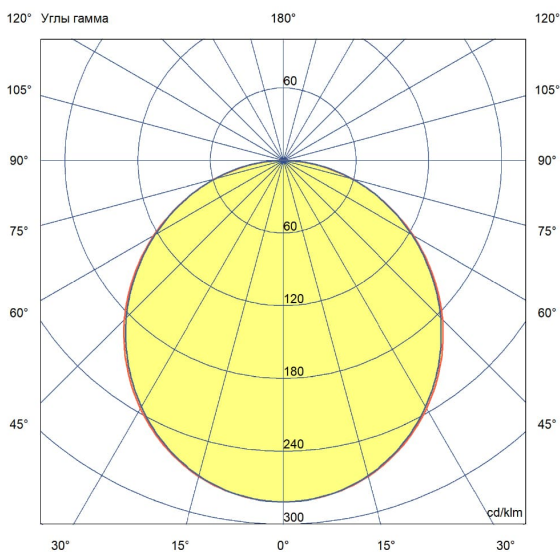

2. КСС и Габаритный чертеж

Кривая силы света

Габаритный чертеж