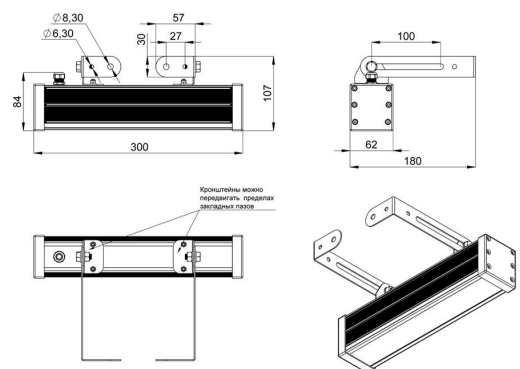

Технические данные

Светодиодный светильник ПромЛед Барокко 6
300мм 4000К Матовый

1. Описание серии

Серия линейных светодиодных светильников для заливного архитектурного освещения фасадов или акцентной подсветки отдельных элементов зданий.

Светильники создают равномерную по цветовой температуре подсветку, т.е. дают однородное освещение, исключая цветовые aberrации.

Экструдированный корпус, который может быть любой длины, и широкий мощный ряд позволяют решать самые разные задачи архитектурного освещения.

Рассеиватель: ударопрочное закаленное стекло или прозрачный/опаловый УФ-стабилизированный поликарбонат.

Светильники «Барокко» устанавливаются на поворотный кронштейн с системой фиксации угла поворота. Возможно транзитное подключение в единую линию с помощью коннекторов.

2. КСС и Габаритный чертеж

Габаритный чертеж