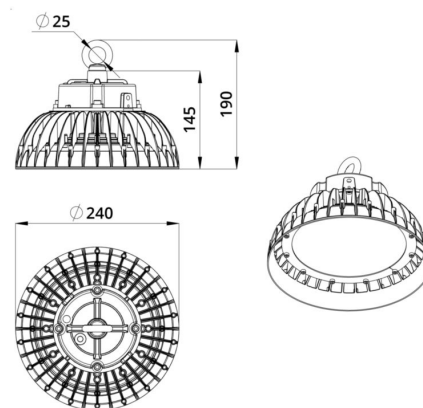

Технические данные

Светодиодный светильник ПромЛед Профи Нео
100 ЭКО М 5000К 120°

1. Описание серии

Серия подвесных светодиодных светильников для освещения промышленных цехов и производственных площадок, складских помещений, спортивных объектов и прочих площадей с высокими потолками.

2. КСС и Габаритный чертеж

Кривая силы света

Габаритный чертеж

3. Основные технические данные и характеристики

Характеристики	Значение
Мощность, [Вт ±10%]:	100
Световой поток светильника, [лм ±5%]:	17 800
Номинальная коррелированная цветовая температура по ГОСТ 34819-2021, [К]:	5 000
Тип кривой силы света:	полуширокая
Угол излучения, [°]:	120
Индекс цветопередачи (CRI), не менее:	70
Коэффициент пульсации (Кп), не более, [%]:	1
Род тока:	АС
Напряжение питания, [В]:	~90-305
Частота напряжения электропитания, [Гц ±10%]:	50
Коэффициент мощности (P _f), не менее:	0,96
Класс защиты от поражения электрическим током (по ГОСТ IEC 60598-1-2017):	I
Рекомендуемая высота установки, [м]:	3-50
Степень защиты от пыли и влаги (по ГОСТ Р МЭК 60598-1-2017):	IP67
Климатическое исполнение (по ГОСТ 15150-69):	УХЛ1
Температура эксплуатации, [°С]:	от -60 до +50
Срок службы светильника, не менее, [лет]:	12
Срок службы светодиодов, не менее, [ч]:	100 000
Гарантийный срок на светильник, [мес.]:	36
Материал корпуса:	сплав алюминия, литой под давлением
Материал рассеивателя:	-
Цвет покраски:	RAL9005
Габаритные размеры, не более, [мм]:	Ø240×190
Тип крепления:	подвесной
Масса, [кг]:	2,5