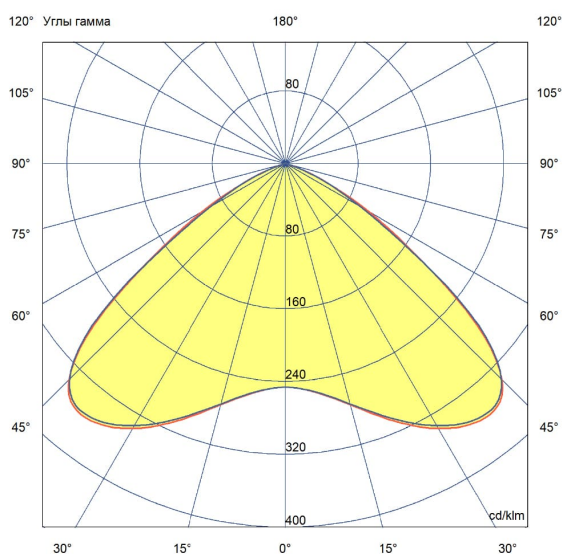

Технические данные

Светодиодный светильник ПромЛед Профи Нео
100 ЭКО М 5000К 120°

1. Описание серии

Серия подвесных светодиодных светильников для освещения промышленных цехов и производственных площадок, складских помещений, спортивных объектов и прочих площадей с высокими потолками.

2. КСС и Габаритный чертеж

Кривая силы света

Габаритный чертеж

3. Основные технические данные и характеристики

Характеристики	Значение
Мощность, [Вт ±10%]:	100
Световой поток светильника, [лм ±5%]:	17 800
Номинальная коррелированная цветовая температура по ГОСТ 34819-2021, [К]:	5 000
Тип кривой силы света:	полуширокая
Угол излучения, [°]:	120
Индекс цветопередачи (CRI), не менее:	70
Коэффициент пульсации (Кп), не более, [%]:	1
Род тока:	АС
Напряжение питания, [В]:	~90-305
Частота напряжения электропитания, [Гц ±10%]:	50
Коэффициент мощности (P _f), не менее:	0,96
Класс защиты от поражения электрическим током (по ГОСТ IEC 60598-1-2017):	I
Рекомендуемая высота установки, [м]:	3-50
Степень защиты от пыли и влаги (по ГОСТ Р МЭК 60598-1-2017):	IP67
Климатическое исполнение (по ГОСТ 15150-69):	УХЛ1
Температура эксплуатации, [°С]:	от -60 до +50
Срок службы светильника, не менее, [лет]:	12
Срок службы светодиодов, не менее, [ч]:	100 000
Гарантийный срок на светильник, [мес.]:	36
Материал корпуса:	сплав алюминия, литой под давлением
Материал рассеивателя:	-
Цвет покраски:	RAL9005
Габаритные размеры, не более, [мм]:	Ø240×190
Тип крепления:	подвесной
Масса, [кг]:	2,5