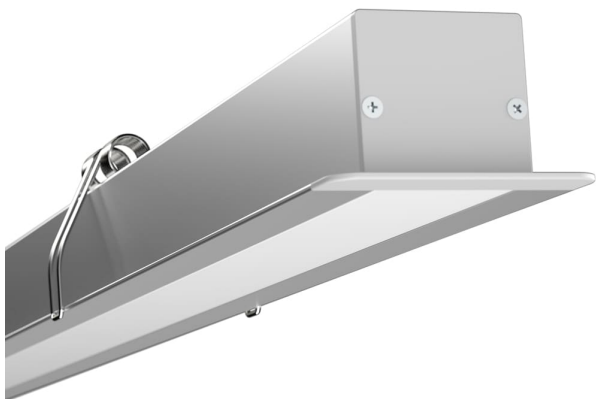

Технические данные

Светодиодный светильник ПромЛед
Элегант Встраиваемый 20 1000мм
5000К

1. Описание серии

Серия встраиваемых светодиодных светильников для интерьерного освещения помещений бизнес- и развлекательных центров, салонов красоты, офисов, локальной подсветки рабочих зон.

Светильники серии «Элегант Встраиваемый» специально разработаны для скрытого монтажа в подвесной потолок или гипсокартонную стену. Высокая плотность диодов и матовый рассеиватель обеспечивают равномерное свечение.

Светильники комплектуются опаловым рассеивателем из УФ-стабилизированного поликарбоната. Встраиваются в монтажное отверстие с помощью специальных зажимных пружин. Отдельные «Элеганты Встраиваемые» можно соединять в линию.