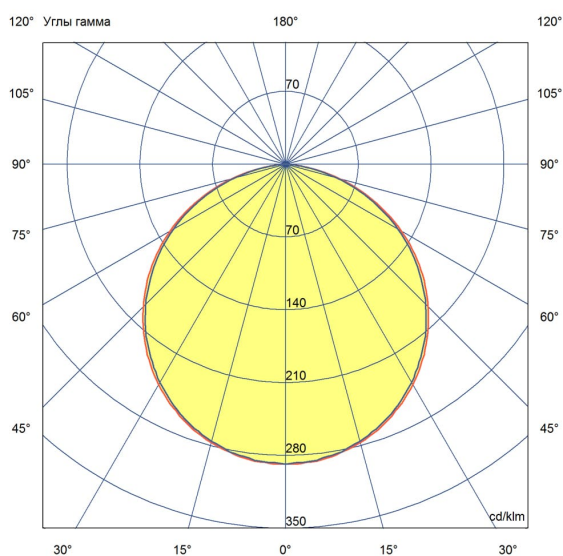

Технические данные

Светодиодный светильник ПромЛед
Элегант Встраиваемый 20 1000мм
5000К

1. Описание серии

Серия встраиваемых светодиодных светильников для интерьерного освещения помещений бизнес- и развлекательных центров, салонов красоты, офисов, локальной подсветки рабочих зон.

2. КСС и Габаритный чертёж

Кривая силы света

Габаритный чертёж

3. Основные технические данные и характеристики

Характеристики	Значение
Мощность, [Вт ±10%]:	20
Световой поток светильника, [лм ±5%]:	1 800
Номинальная коррелированная цветовая температура по ГОСТ Р 54350-2015, [K]:	5 000
Тип кривой силы света:	косинусная
Двойной угол половинной яркости, [°]:	100
Производитель светодиодов:	Bridgelux
Индекс цветопередачи (CRI), не менее:	80
Коэффициент пульсации (Кп), не более, [%]:	1
Род тока:	AC
Напряжение питания, [В]:	176-264
Частота напряжения электропитания, [Гц]:	50
Коэффициент мощности (Pf), не менее:	0,98
Класс защиты от поражения электрическим током (по ГОСТ Р МЭК 60598-1-2017):	I
Наличие гальванической развязки:	есть
Рекомендуемая высота установки, [м]:	2-6
Степень защиты от пыли и влаги по ГОСТ Р МЭК 60598-1-2011:	IP20
Климатическое исполнение (по ГОСТ 15150-69)	УХЛ2
Температура эксплуатации, [°C]:	от -40 до +50
Срок службы светильника, не менее, [лет]:	12
Гарантийный срок, [мес.]:	60
Срок службы светодиодов, не менее, [ч]:	100 000
Материал корпуса:	Экструдированный сплав алюминия
Материал рассеивателя:	УФ-стабилизированный поликарбонат
Цвет покраски	-
Габаритные размеры, [мм]:	1014×52×43
Установочные размеры, [мм]:	1002×35×60max
Тип крепления:	встраиваемый
Масса, [кг]:	0,7